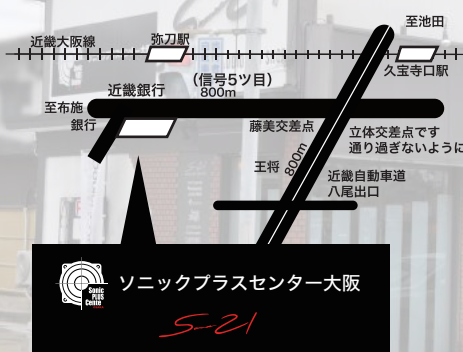

TOYOTA Esquire(2014/H26-)
エスカイア専用モデル

SonicPLUS ES80

※パノラミックライブサウンドシステム
装甲車には取付ができません

ソニックプラス装着なら、実績と経験豊かな当店にお任せください

ソニックプラスセンター大阪

TEL 06-6729-0023
東大阪市大蓮北 1-11-2
定休日 水曜日
営業時間 9:30-19:00(平日)
9:30-18:00(日・祝)
<http://sonic-plus.jp/>

SOUND21

TEL 06-6729-0021
<http://www.sound21.co.jp/>