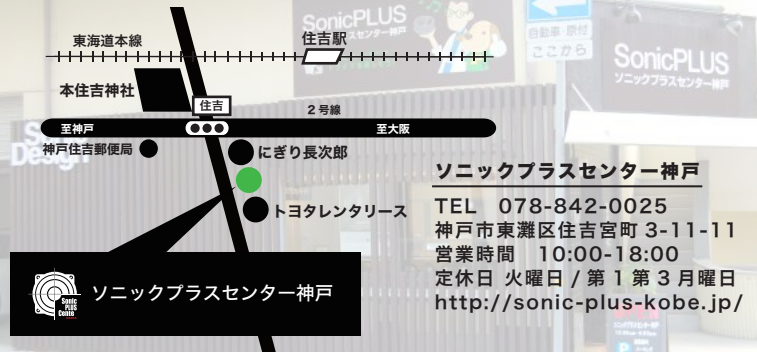

ソニックプラス装着なら、実績と経験豊かな当店にお任せください

ソニックプラスセンター大阪

TEL 06-6729-0023
東大阪市大蓮北 1-11-2
定休日 水曜日
営業時間 9:30-19:00(平日)
9:30-18:00(日・祝)
<http://sonic-plus.jp/>

SOUND21

TEL 06-6729-0021
<http://www.sound21.co.jp/>

ソニックプラスセンター神戸