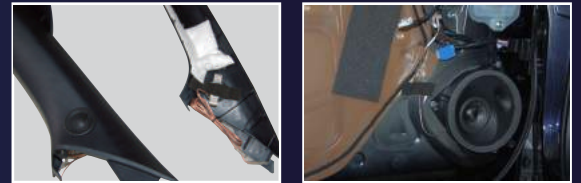

S-21

スピーカー交換だけで
心地よい音
「体験」できます

ご家族みんなで楽しむ究極のクリアサウンド。
ミニバンのためのソニックプラス。

- ➡ 1 愛車を大切にする加工のない取付
- ➡ 2 車外への音漏れ激減
- ➡ 3 デッドニング不要

11/13(sun)まで

ソニックプラスキャンペーン
今お使いのスピーカーを下取りします
純正品の場合前後で**10,000円**キャッシュバック

クイックピットにて**即日取付!!**

SP-N80L リミテッドモデル
本体価格 186,000円(セット)+税 取付費別

SP-ES82M ハイグレードモデル
本体価格 99,000円(セット)+税 取付費別

SP-ES81E スタンダードモデル
本体価格 35,000円(セット)+税 取付費別

TOYOTA Esquire(2014/H26-)
エスカイア専用モデル

SonicPLUS ES80

※パノラミックライブサウンドシステム
装甲車には取付ができません