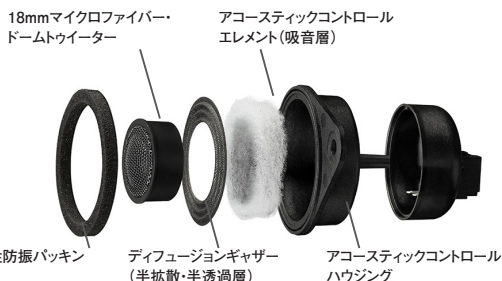

*純正スピーカーを併用する場合、そこからの音漏れは低減されません。
 **取り外しや再装着の際には別途脱着工賃を申し受けます。

SonicPLUS SUBARU S01Mシリーズ 主な特徴●
 CMF振動板、ナローギャップ・モーターシステムと高密
 度ネオジウムマグネットによる強力磁気回路採用の
 77mmウーファーユニット＝SD-N77M型●専用チュ
 ーニングの深型大容量アルミハイブリッドエンクロージュ
 ア●純正グリル形状に沿ってクリアな音を届けるス
 ランテッドバツフル●有害な反射音を拡散・吸音し、ス
 ムースで自然な高音再生を実現するアコースティックコン
 トロール技術採用のAC (Acoustic Controlled) トウ
 イーター (18mmマイクロファイバー・ドームツイーター
 ＝SD-T18型内蔵)●試聴で厳選した音響専用パ
 ーツによる外付けタイプのハイグレード仕様ハイバス/
 ローバス独立式ネットワーク●3年間の長期製品保証

【製品に関するご注意】●本製品にはフロント専用単品のSF-S01Mと
 リア専用単品のSR-S01M、これらをセットにしたフロント+リアセットの
 SFR-S01Mの3製品を用意しております。本来の音質と性能をお楽し
 みいただくためにはフロント用とリア用の同時装着をお勧めします●本
 製品をフロントのみに装着して純正リアスピーカーと併用する場合はリ
 アスピーカーの音量を絞って(調節して)お使いください。またリアのみの
 装着は推奨していません●ソニックデザイン製品認定販売店では、本
 製品の音質をさらに引き立てるグレードアッププランも各種用意してあり
 ます。詳しくはお近くの認定販売店、または直接弊社へお訊ねください。

SFR-S01M(フロント+リアセット)

SFR-S01M スピーカーパッケージ フロント+リアセット
 214,500円(税抜価格195,000円) 取付費別
 推奨取付時間:3.5H(フロント+リア)

SF-S01M スピーカーパッケージ フロント専用単品
 126,500円(税抜価格115,000円) 取付費別
 推奨取付時間:2.0H(フロントのみ)

SR-S01M スピーカーパッケージ リア専用単品
 93,500円(税抜価格85,000円) 取付費別
 推奨取付時間:1.5H(リアのみ)